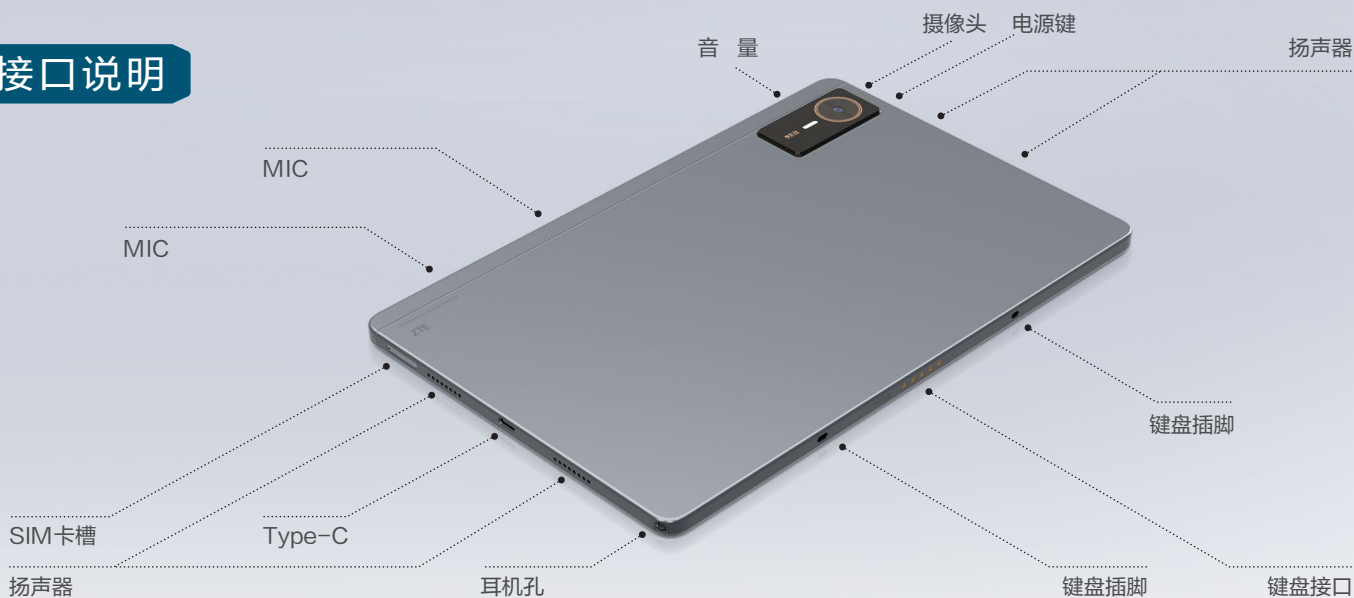

中兴云电脑 *逍遥* 系列 W205DS

全球首款 二合一 5G 云电脑

中兴云电脑逍遥系列W205DS具备平板、云电脑双模式，一键灵活切换，极致轻薄、质感轻奢，支持5G插卡、WiFi、蓝牙等多种连接方式，完美满足在线教育、家庭娱乐、移动办公等全场景需求。

在线教育

家庭娱乐

移动办公

产品特性

孪生模式，一键切换

平板、云电脑双模式，灵活切换，自由选择

5G领衔，畅意互联

支持5G蜂窝网络，高速全网通，支持各大运营商网络，全场景覆盖

极致轻薄，便携随行

全金属机身，含键盘整机重量820g，厚度7.65mm

超强芯片，流畅体验

搭载ARM架构8核高性能芯片，更稳定、更流畅业务体验

强劲性能，共享无界

云端资源按需申请，动态调整，性能强劲，本地、云端数据灵活共享

沉浸式体验，视界更精彩

全天候待机，通话双MIC降噪，搭载四扬声器，带来更出众视听体验

接口说明

技术参数

项目	描述
CPU	展锐T760，八核，主频2.2Ghz
内存 / 存储	6GB内存 128GB eMMC
摄像头	5MP
网络	支持5G蜂窝网络、WiFi、蓝牙BT5.0
显示	10.95英寸高清显示屏，分辨率1920x1200
接口	1*5G SIM卡槽，1*Type-C，1*3.5mm 音频

项目	描述
电池	7510mAh电池，标配电源适配器
键盘	专用磁吸键盘（含触控板）
操作系统	Android 13
协议	中国联通云电脑协议
重量	主机510g，键盘310g
尺寸	256.9×168.4×7.65mm（长×宽×厚）